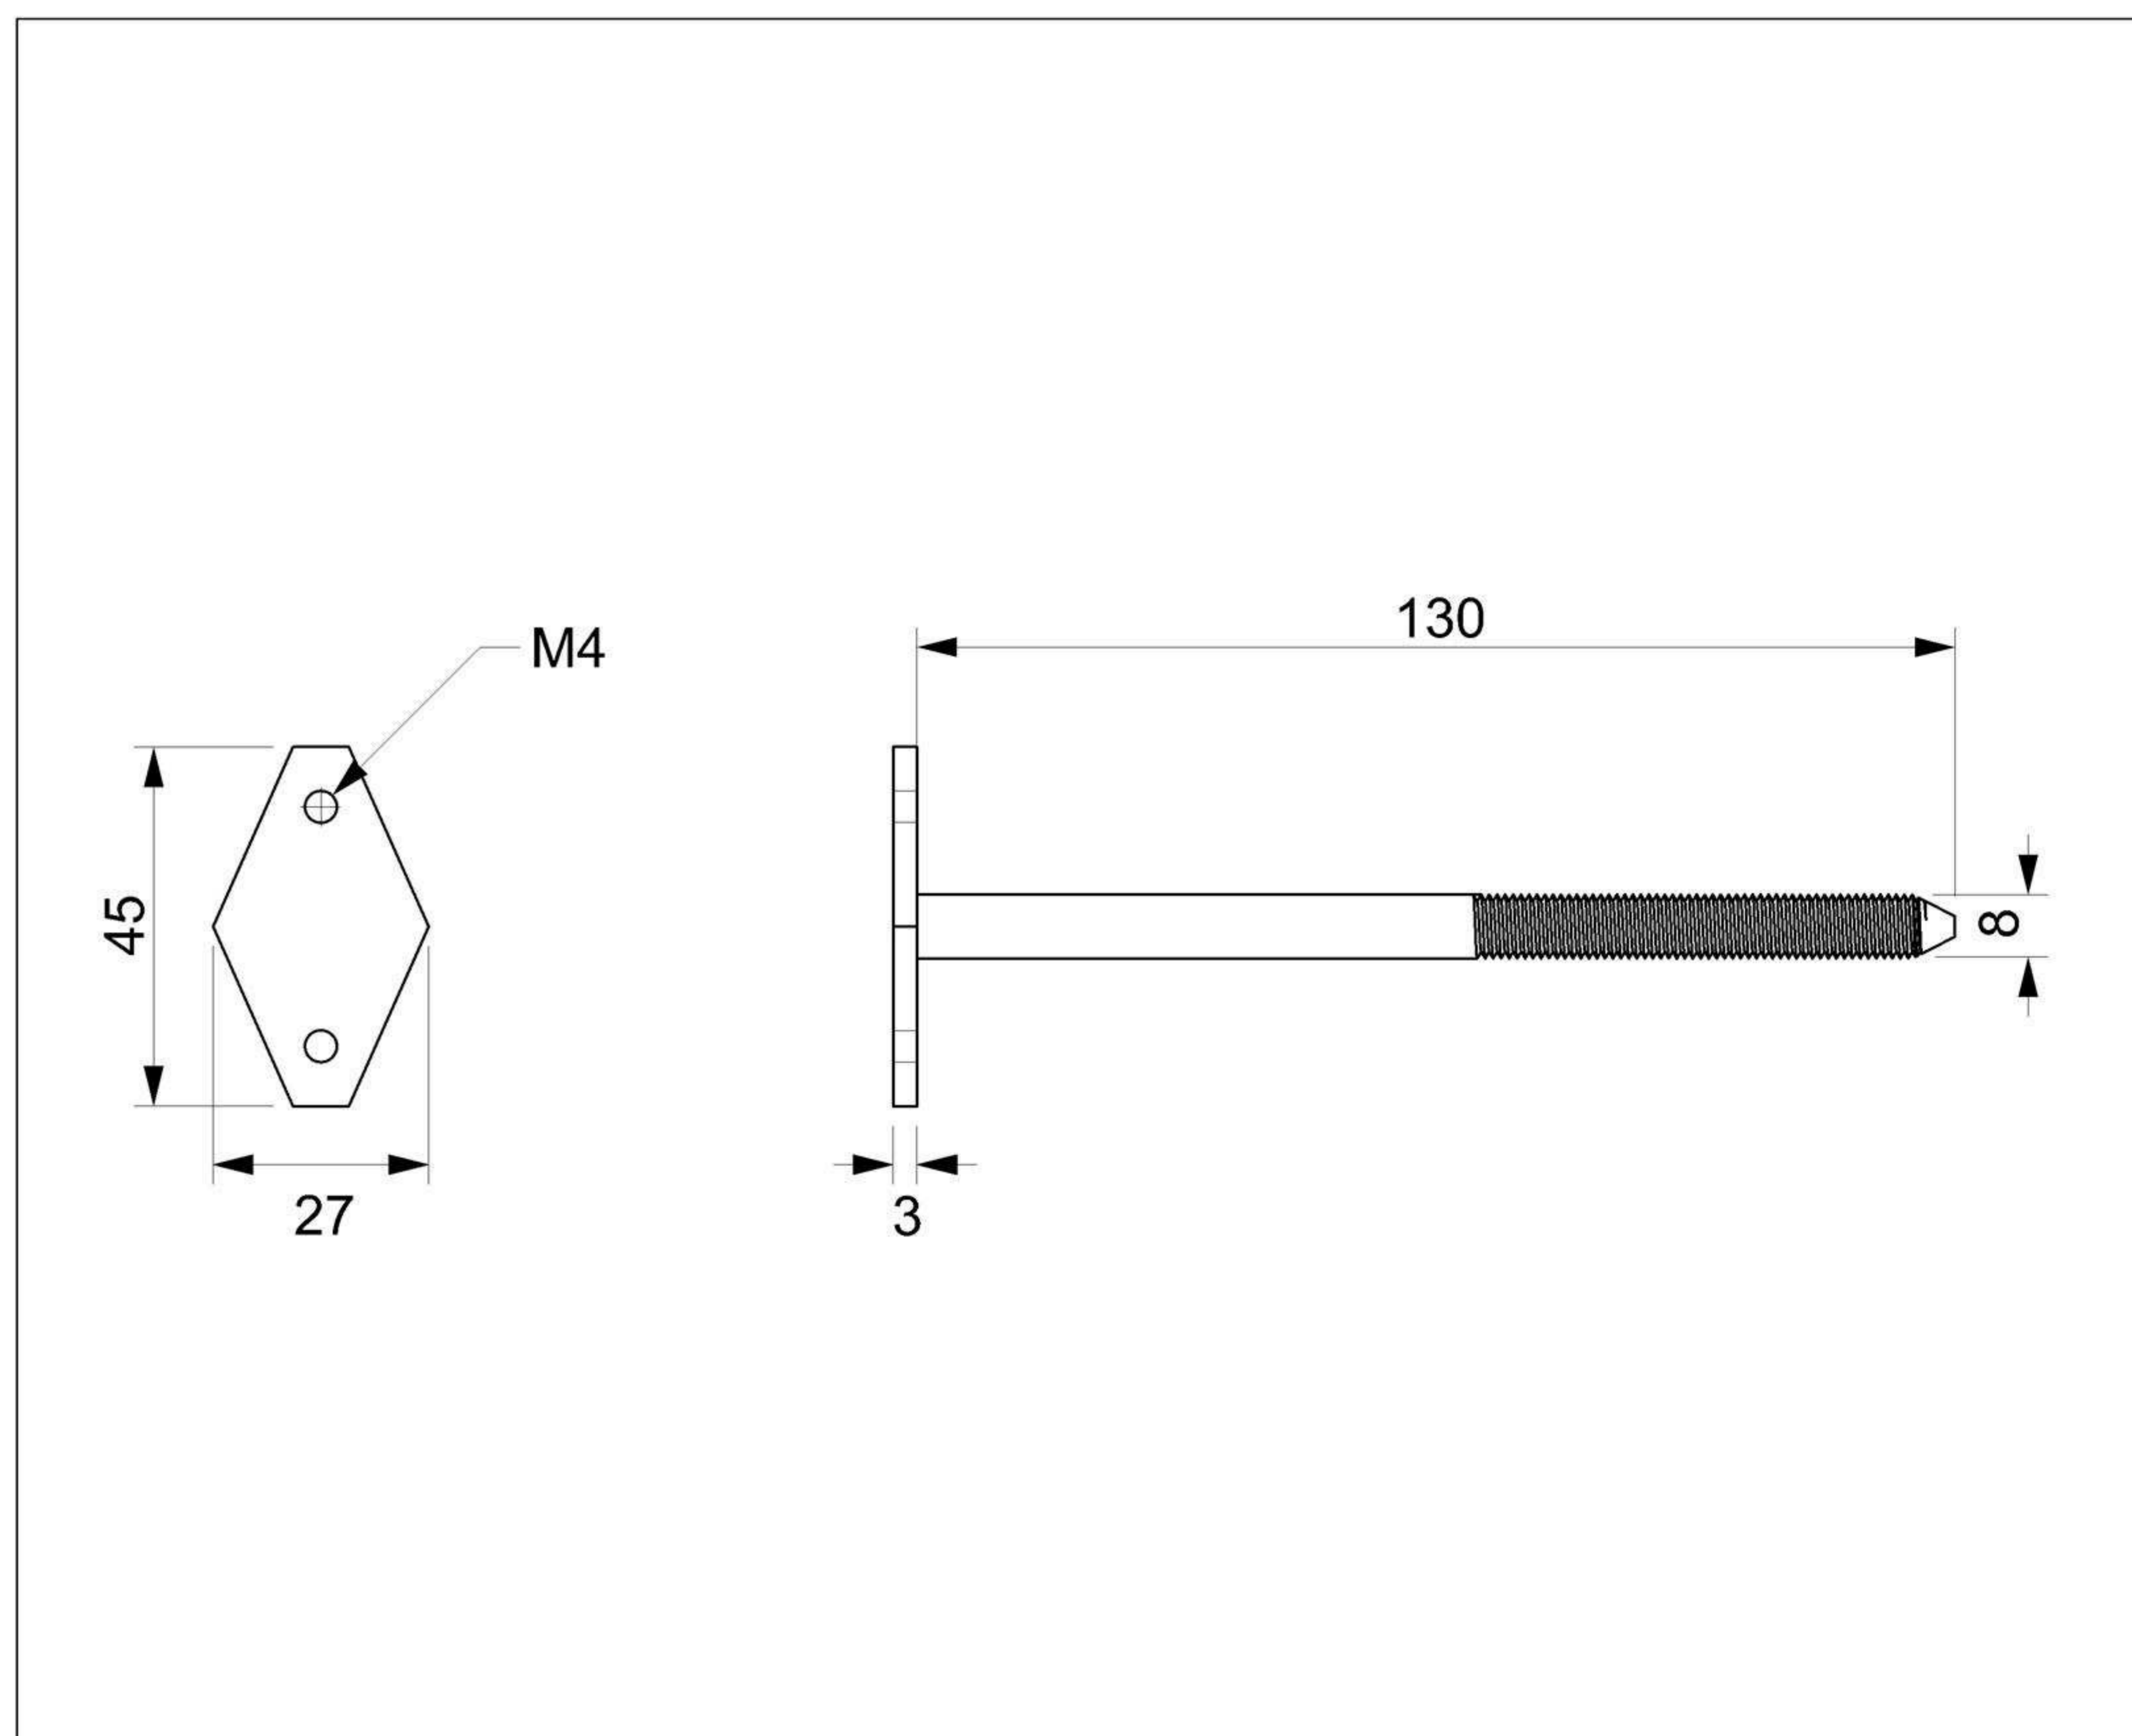

Art. 603-T00

Supporto gancio Ø 6 per termocappotto

Materiale: Ottone OT58

Finitura: Levigatura naturale

Art. 601-T01

Gancio Ø 6